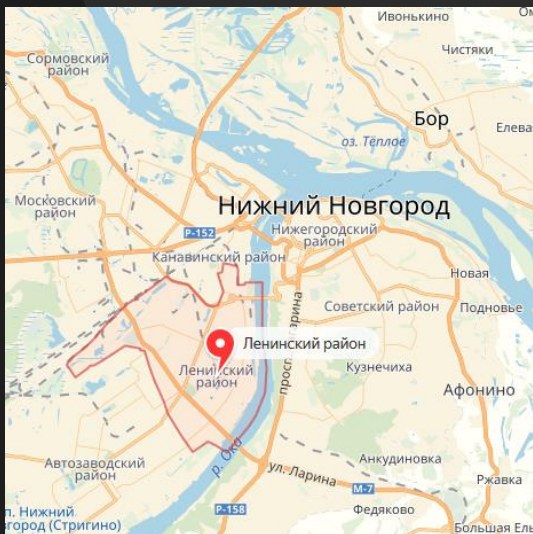

Фабрика - Нижний Новгород

Общая площадь:
55 тыс. м²

Площадь помещений:
35 тыс. м²

Готовность к въезду
Нет обременений

Коммерческие условия обсуждаются после подписания Соглашения о неразглашении