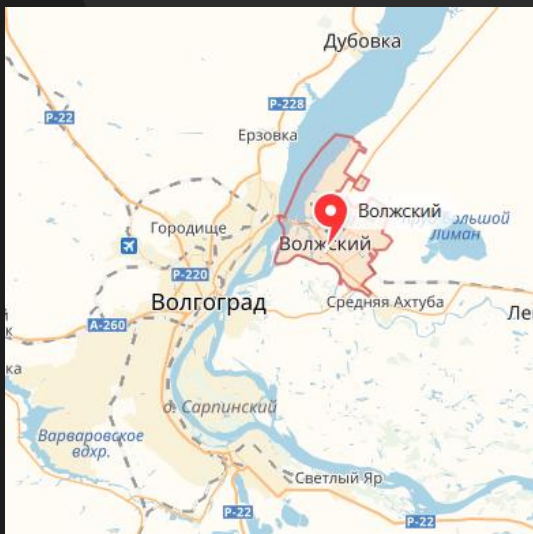

Фабрика - Волжский

Общая площадь:
63 тыс. м²

Площадь помещений:
20 тыс. м²

Готовность к въезду
Нет обременений

Коммерческие условия обсуждаются после подписания Соглашения о неразглашении